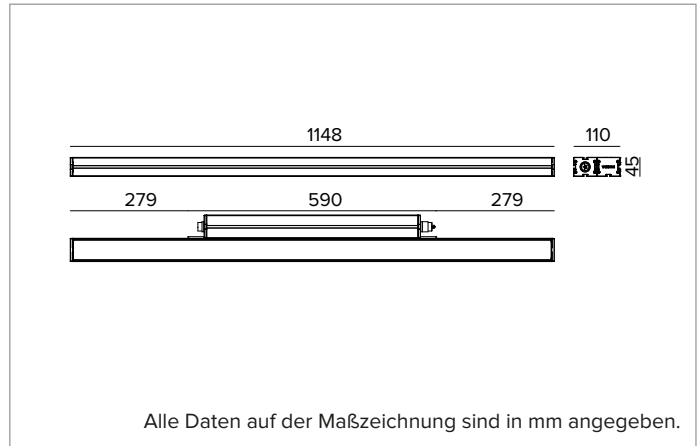

E0554WWH822D2FW | JEDI NOVA 55 Strahler Side Box

Linearer ausrichtbarer LED-Einbaustrahler

	2200K	H(m)	D1(m)	D2(m)	E _{max} (lx)		
	Ra80	29°	75°				
Fixture Power	46W	1	0.53	1.55	3924		
Source Flux	6200lm	2	1.05	3.09	981		
Fixture Flux	3628lm	3	1.58	4.64	436		
Efficacy	79lm/W	4	2.11	6.19	245		
TS2148	I _{max} =654cd/klm	I _{max}	4056cd	5	2.63	7.73	157

MECHANISCHE MERKMALE

Gehäuse aus eloxiertem extrudiertem Aluminium 15µ. Flache Abdeckung aus 5mm dickem extra klarem Glas. Gehäuse, dessen Ausrichtung gegenüber der Installationsfläche durch zusätzliche Halterungen variiert werden kann.
Farbe und Oberfläche: Florentinweiß
Abmessungen: L=1148mm
Gewicht: 4,7Kg
Version: Comfort
Schutzart: IP66,IP67,IP68,IP69
Mechanische Belastbarkeit: IK07